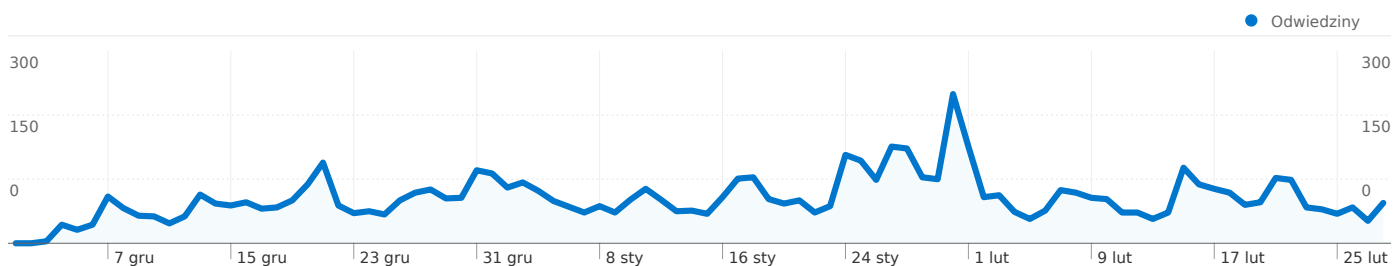

Wykorzystanie witryny

8 195 Odwiedziny

20,48% Wskaźnik odrzuceń

55 574 Odślon strony

00:06:02 Śr. czas spędzony w witrynie

6,78 Strony/odwiedziny

48,93% % nowych odwiedzin

Przegląd użytkowników

Nakładka mapy

Przegląd źródeł odwiedzin

Przegląd treści

Strony	Odślon	% odślon strony
/	11 028	19,84%
/image/tid/40	4 182	7,53%
/image/	3 351	6,03%
/members/	2 262	4,07%
/informacje/	1 382	2,49%

Liczba osób, które odwiedziły tę witrynę: 4 045

 8 195 Odwiedziny

 4 045 Bezwzględna liczba niepowtarzalnych użytkowników

 55 574 Odstony

 6,78 Średnia liczba odston

 00:06:02 Czas spędzony w witrynie

 20,48% Współczynnik odrzuceń

 48,93% Nowe odwiedziny

1 — 10 z 33

Łączna liczba odsłon stron w tej witrynie: 55 574

 55 574 Odsłony

 36 209 Liczba niepowtarzalnych wyświetleń

 20,50% Współczynnik odrzuceń

Najlepsza treść

Strony	Odsłony	% odsłon strony
/	11 028	19,84%
/image/tid/40	4 182	7,53%
/image/	3 351	6,03%
/members/	2 262	4,07%
/informacje/	1 382	2,49%