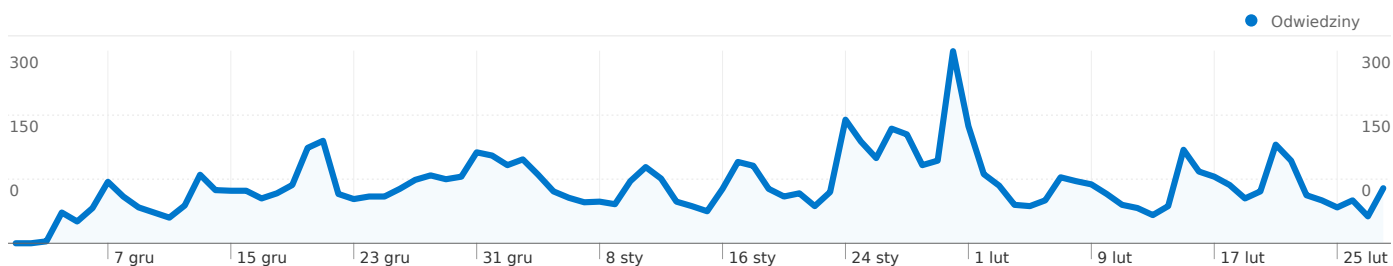

Łączna liczba odwiedzin ze wszystkich źródeł: 8 195

38,66% Odwiedziny bezpośrednie

29,09% Witryny odsyłające

32,25% Wyszukiwarki

■ **Odwiedziny bezpośrednie**
3 168,00 (38,66%)

■ **Wyszukiwarki**
2 643,00 (32,25%)

■ **Witryny odsyłające**
2 384,00 (29,09%)

Najskuteczniejsze źródła odwiedzin

Źródła	Odwiedziny	% odwiedzin	Słowa kluczowe	Odwiedziny	% odwiedzin
(direct) ((none))	3 168	38,66%	morsy kraków	365	13,81%
google (organic)	2 565	31,30%	kaloryfer	277	10,48%
morsy.pl (referral)	740	9,03%	kaloryfer morsy	181	6,85%
morsy.viapc.pl (referral)	382	4,66%	kaloryfer kraków	177	6,70%
kaloryfer.morsy.pl (referral)	225	2,75%	morsy kaloryfer	82	3,10%