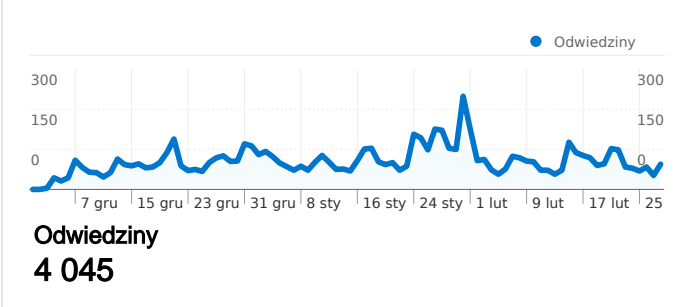

Wykorzystanie witryny

8 195 Odwiedziny

20,48% Wskaźnik odrzuceń

55 574 Odślon strony

00:06:02 Śr. czas spędzony w witrynie

6,78 Strony/odwiedziny

48,93% % nowych odwiedzin

Przegląd użytkowników

Nakładka mapy

Przegląd źródeł odwiedzin

Przegląd treści

Strony	Odślon	% odślon strony
/	11 028	19,84%
/image/tid/40	4 182	7,53%
/image/	3 351	6,03%
/members/	2 262	4,07%
/informacje/	1 382	2,49%

Liczba osób, które odwiedziły tę witrynę: 4 045

Liczba odwiedzin z 33 kraje/terytoria: 8 195

Wykorzystanie witryny

Odwiedziny 8 195 % witryny łącznie: 100,00%		Strony/odwiedziny 6,78 Średnia witryny: 6,78 (0,00%)		Śr. czas spędzony w witrynie 00:06:02 Średnia witryny: 00:06:02 (0,00%)		% nowych odwiedzin 49,13% Średnia witryny: 48,93% (0,40%)		Wskaźnik odrzuceń 20,48% Średnia witryny: 20,48% (0,00%)	
Kraj/terytorium	Odwiedziny	Strony/odwiedziny	Śr. czas spędzony w witrynie	% nowych odwiedzin	Wskaźnik odrzuceń				
Poland	7 173	6,75	00:06:31	47,09%	20,90%				
Germany	299	6,91	00:02:19	59,87%	15,38%				
United Kingdom	252	5,57	00:02:01	66,27%	19,05%				
United States	69	8,90	00:03:59	69,57%	13,04%				
Canada	55	7,55	00:02:50	100,00%	10,91%				
Sweden	46	3,33	00:00:41	17,39%	30,43%				
Slovakia	30	7,23	00:01:36	46,67%	33,33%				
Netherlands	28	8,46	00:04:25	71,43%	10,71%				
Russia	26	13,96	00:05:48	46,15%	3,85%				
Belgium	22	10,05	00:05:16	63,64%	18,18%				

1 — 10 z 33

Łączna liczba odsłon stron w tej witrynie: 55 574

 55 574 Odsłony

 36 209 Liczba niepowtarzalnych wyświetleń

 20,50% Współczynnik odrzuceń

Najlepsza treść

Strony	Odsłony	% odsłon strony
/	11 028	19,84%
/image/tid/40	4 182	7,53%
/image/	3 351	6,03%
/members/	2 262	4,07%
/informacje/	1 382	2,49%