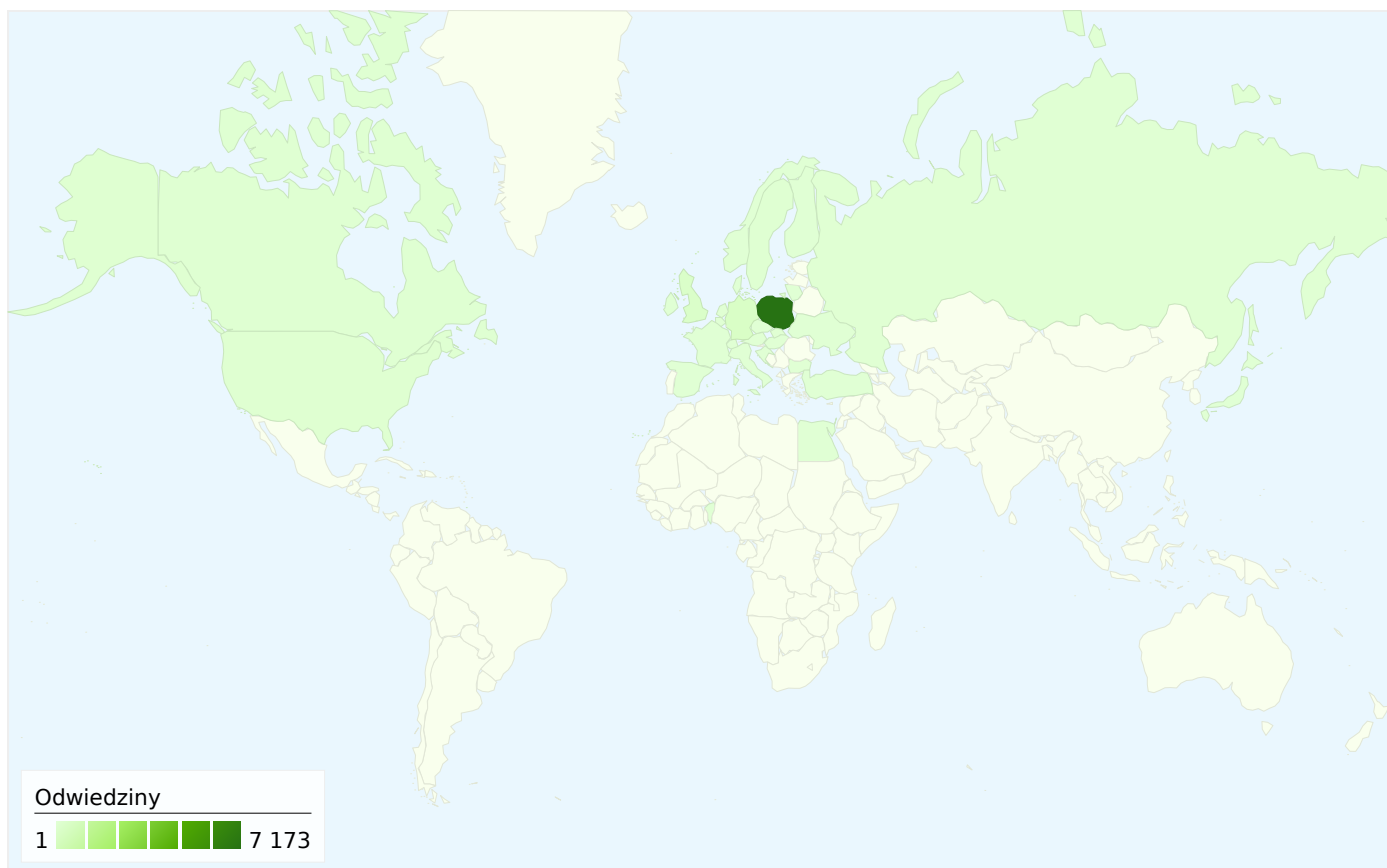

Łączna liczba odwiedzin ze wszystkich źródeł: 8 195

38,66% Odwiedziny bezpośrednie

29,09% Witryny odsyłające

32,25% Wyszukiwarki

■ **Odwiedziny bezpośrednie**
3 168,00 (38,66%)

■ **Wyszukiwarki**
2 643,00 (32,25%)

Liczba odwiedzin z 33 kraje/terytoria: 8 195

Wykorzystanie witryny

Odwiedziny 8 195 % witryny łącznie: 100,00%		Strony/odwiedziny 6,78 Średnia witryny: 6,78 (0,00%)		Śr. czas spędzony w witrynie 00:06:02 Średnia witryny: 00:06:02 (0,00%)		% nowych odwiedzin 49,13% Średnia witryny: 48,93% (0,40%)		Wskaźnik odrzuceń 20,48% Średnia witryny: 20,48% (0,00%)	
Kraj/terytorium	Odwiedziny	Strony/odwiedziny	Śr. czas spędzony w witrynie	% nowych odwiedzin	Wskaźnik odrzuceń				
Poland	7 173	6,75	00:06:31	47,09%	20,90%				
Germany	299	6,91	00:02:19	59,87%	15,38%				
United Kingdom	252	5,57	00:02:01	66,27%	19,05%				
United States	69	8,90	00:03:59	69,57%	13,04%				
Canada	55	7,55	00:02:50	100,00%	10,91%				
Sweden	46	3,33	00:00:41	17,39%	30,43%				
Slovakia	30	7,23	00:01:36	46,67%	33,33%				
Netherlands	28	8,46	00:04:25	71,43%	10,71%				
Russia	26	13,96	00:05:48	46,15%	3,85%				
Belgium	22	10,05	00:05:16	63,64%	18,18%				