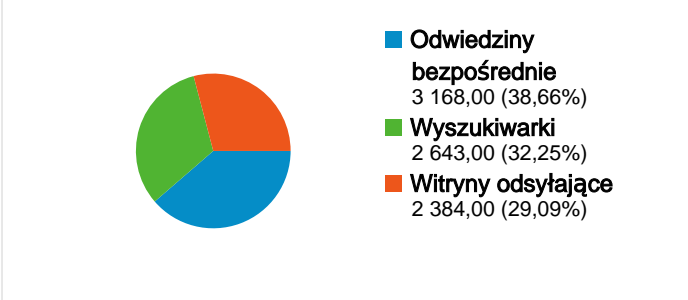

Wykorzystanie witryny

8 195 Odwiedziny

20,48% Wskaźnik odrzuceń

55 574 Odślon strony

00:06:02 Śr. czas spędzony w witrynie

6,78 Strony/odwiedziny

48,93% % nowych odwiedzin

Przegląd użytkowników

Nakładka mapy

Przegląd źródeł odwiedzin

Przegląd treści

Strony	Odślon	% odślon strony
/	11 028	19,84%
/image/tid/40	4 182	7,53%
/image/	3 351	6,03%
/members/	2 262	4,07%
/informacje/	1 382	2,49%

Liczba osób, które odwiedziły tę witrynę: 4 045

Liczba odwiedzin z 33 kraje/terytoria: 8 195

Wykorzystanie witryny

Odwiedziny 8 195 % witryny łącznie: 100,00%		Strony/odwiedziny 6,78 Średnia witryny: 6,78 (0,00%)		Śr. czas spędzony w witrynie 00:06:02 Średnia witryny: 00:06:02 (0,00%)		% nowych odwiedzin 49,13% Średnia witryny: 48,93% (0,40%)		Wskaźnik odrzuceń 20,48% Średnia witryny: 20,48% (0,00%)	
Kraj/terytorium	Odwiedziny	Strony/odwiedziny	Śr. czas spędzony w witrynie	% nowych odwiedzin	Wskaźnik odrzuceń				
Poland	7 173	6,75	00:06:31	47,09%	20,90%				
Germany	299	6,91	00:02:19	59,87%	15,38%				
United Kingdom	252	5,57	00:02:01	66,27%	19,05%				
United States	69	8,90	00:03:59	69,57%	13,04%				
Canada	55	7,55	00:02:50	100,00%	10,91%				
Sweden	46	3,33	00:00:41	17,39%	30,43%				
Slovakia	30	7,23	00:01:36	46,67%	33,33%				
Netherlands	28	8,46	00:04:25	71,43%	10,71%				
Russia	26	13,96	00:05:48	46,15%	3,85%				
Belgium	22	10,05	00:05:16	63,64%	18,18%				

1 — 10 z 33

Łączna liczba odsłon stron w tej witrynie: 55 574

 55 574 Odsłony

 36 209 Liczba niepowtarzalnych wyświetleń

 20,50% Współczynnik odrzuceń

Najlepsza treść

Strony	Odsłony	% odsłon strony
/	11 028	19,84%
/image/tid/40	4 182	7,53%
/image/	3 351	6,03%
/members/	2 262	4,07%
/informacje/	1 382	2,49%