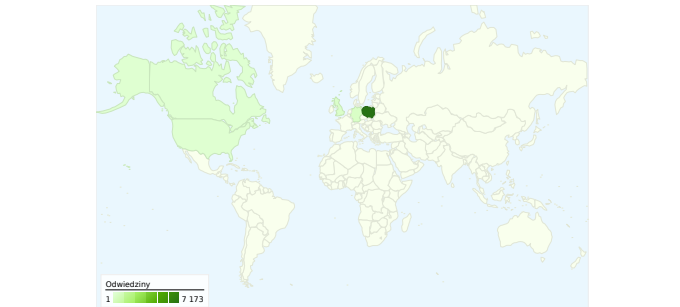

Wykorzystanie witryny

8 195 Odwiedziny

20,48% Wskaźnik odrzuceń

55 574 Odślon strony

00:06:02 Śr. czas spędzony w witrynie

6,78 Strony/odwiedziny

48,93% % nowych odwiedzin

Przegląd użytkowników

Nakładka mapy

Przegląd źródeł odwiedzin

Przegląd treści

Strony	Odślon	% odślon strony
/	11 028	19,84%
/image/tid/40	4 182	7,53%
/image/	3 351	6,03%
/members/	2 262	4,07%
/informacje/	1 382	2,49%

Liczba osób, które odwiedziły tę witrynę: 4 045

Liczba odwiedzin z 33 kraje/terytoria: 8 195

Wykorzystanie witryny

Odwiedziny 8 195 % witryny łącznie: 100,00%		Strony/odwiedziny 6,78 Średnia witryny: 6,78 (0,00%)		Śr. czas spędzony w witrynie 00:06:02 Średnia witryny: 00:06:02 (0,00%)		% nowych odwiedzin 49,13% Średnia witryny: 48,93% (0,40%)		Wskaźnik odrzuceń 20,48% Średnia witryny: 20,48% (0,00%)	
Kraj/terytorium	Odwiedziny	Strony/odwiedziny	Śr. czas spędzony w witrynie	% nowych odwiedzin	Wskaźnik odrzuceń				
Poland	7 173	6,75	00:06:31	47,09%	20,90%				
Germany	299	6,91	00:02:19	59,87%	15,38%				
United Kingdom	252	5,57	00:02:01	66,27%	19,05%				
United States	69	8,90	00:03:59	69,57%	13,04%				
Canada	55	7,55	00:02:50	100,00%	10,91%				
Sweden	46	3,33	00:00:41	17,39%	30,43%				
Slovakia	30	7,23	00:01:36	46,67%	33,33%				
Netherlands	28	8,46	00:04:25	71,43%	10,71%				
Russia	26	13,96	00:05:48	46,15%	3,85%				
Belgium	22	10,05	00:05:16	63,64%	18,18%				

1 — 10 z 33

Łączna liczba odsłon stron w tej witrynie: 55 574

 55 574 Odsłony

 36 209 Liczba niepowtarzalnych wyświetleń

 20,50% Współczynnik odrzuceń

Najlepsza treść

Strony	Odsłony	% odsłon strony
/	11 028	19,84%
/image/tid/40	4 182	7,53%
/image/	3 351	6,03%
/members/	2 262	4,07%
/informacje/	1 382	2,49%