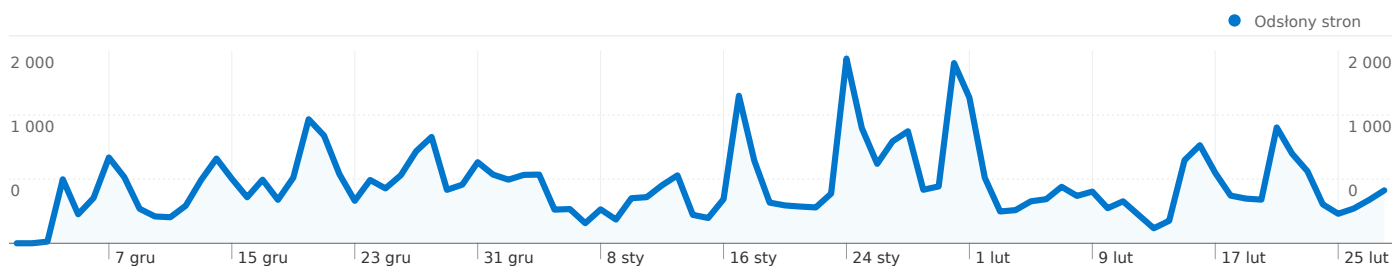

Łączna liczba odsłon stron w tej witrynie: 55 574

55 574 Odsłony

36 209 Liczba niepowtarzalnych wyświetleń

20,50% Współczynnik odrzuceń

Najlepsza treść

Strony	Odsłony	% odsłon strony
/	11 028	19,84%
/image/tid/40	4 182	7,53%
/image/	3 351	6,03%
/members/	2 262	4,07%
/informacje/	1 382	2,49%